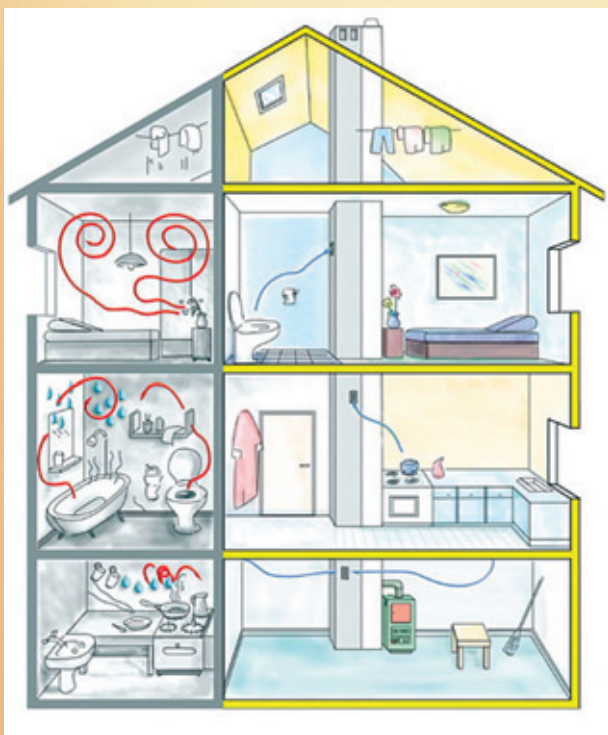

из лёгкого бетона без проблем удаляют воздух из помещения

Вентиляция без проблем

Вопросы организации притока и удаления воздуха из жилых помещений приобретают всё большее значение в связи с постоянно увеличивающейся плотностью современных оконных и дверных конструкций.

Без сомнения, отсутствие неплотностей в этих окнах и дверях представляет собой важный технический прогресс в развитии этих конструкций. С другой стороны, при плотных окнах и дверях необходимые величины кратности воздухообмена в помещении не достигаются. Обновление воздуха в помещении должно восполняться в этом случае за счёт

соответствующих вентиляционных систем.

В соответствии с сегодняшними требованиями строительной техники вентиляционные каналы для удаления воздуха необходимы прежде всего в санитарных помещениях без окон, в помещениях кухонь и котельных. Основу всех вентиляционных каналов Schiedel составляют готовые пустотелые каменные блоки из лёгкого бетона определённой формы и размеров. Они производятся серийно и имеют стандартную высоту 33 см при различных поперечных сечениях. Толщина наружной стенки - 4 см.

Отсутствие вреда для строительных конструкций. Отсутствие грибковой плесени и гигиенических проблем благодаря невысокой влажности в квартирах.

Большой выбор возможных вариаций – одно-, двух-, трёх- и четырёхходовые каналы. При использовании вентиляционных блоков обращайтесь, пожалуйста, внимание на соответствующие государственные и федеральные предписания, а также на требуемую величину сопротивления теплопередаче и огнестойкость строительной конструкции.