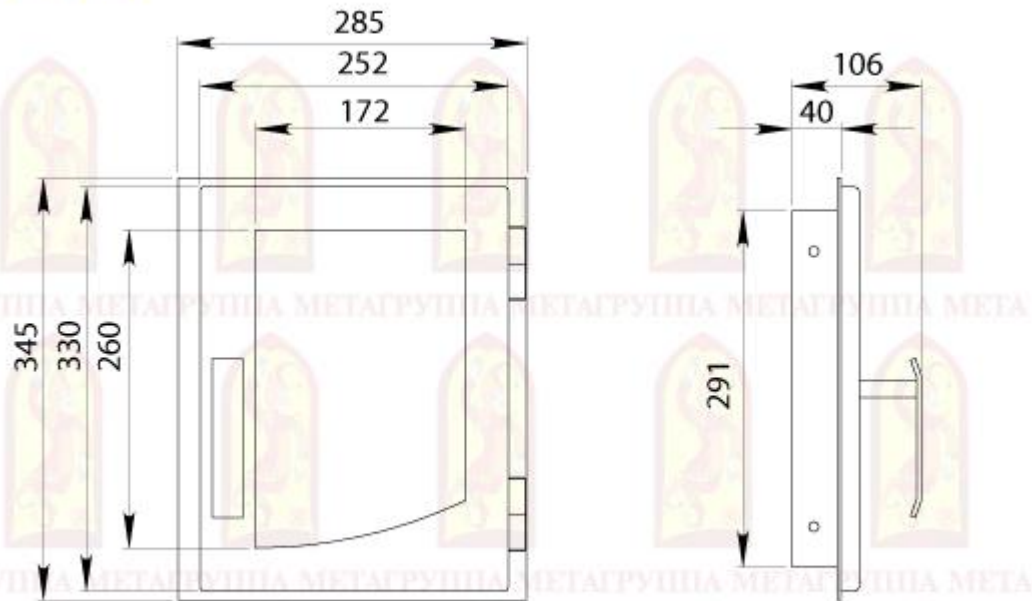

Посадочные размеры: 250(ш) x 210(в) мм

Размеры стекла: 210(ш) x 200(в) мм

ГРУППА МЕТА

Дверь печная Волга

Материал: сталь

Внешние размеры: 285(ш) x 345(в) мм

Посадочные размеры: 231(ш) x 291(в) мм

Размеры стекла: 190(ш) x 276(в) мм

ГРУППА МЕТА

Дверь Д285-1Б

Материал: сталь

Внешние размеры: 285(ш) x 345(в) мм

Посадочные размеры: 231(ш) x 291(в) мм

Размеры стекла: 190(ш) x 276(в) мм

METAFIRE®

ГРУППА МЕТА

Дверь Д285-1П

Материал: сталь

Внешние размеры: 285(ш) x 345(в) мм

Посадочные размеры: 231(ш) x 291(в) мм

Размеры стекла: 190(ш) x 276(в) мм

« ПЕЧКИ

ЛАВОЧКИ »

ГРУППА МЕТА

Дверь печная ЕНИСЕЙ

Материал: сталь

Внешние размеры: 435(ш) x 400(в) мм

Посадочные размеры: 380(ш) x 345(в) мм

Размеры стекла: 330(ш) x 330(в) мм

ГРУППА МЕТА

Дверь печная ДЕ424-1А

Материал: сталь