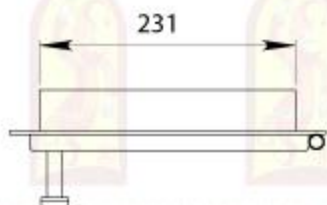

ГРУППА МЕТА ГРУППА МЕТА ГРУППА МЕТА ГРУППА МЕТА ГРУППА МЕТА ГРУППА МЕТА

ГРУППА МЕТА ГРУППА МЕТА ГРУППА МЕТА ГРУППА МЕТА ГРУППА МЕТА ГРУППА МЕТА

ГРУППА МЕТА

Дверь печная ДП308-1С

Материал: сталь

Внешние размеры: 308(ш) x 268(в) мм

Посадочные размеры: 250(ш) x 210(в) мм

Размеры стекла: 210(ш) x 200(в) мм

ГРУППА МЕТА

Дверь печная Волга

Материал: сталь

Внешние размеры: 285(ш) x 345(в) мм

Посадочные размеры: 231(ш) x 291(в) мм

Размеры стекла: 190(ш) x 276(в) мм

ГРУППА МЕТА

Дверь Д285-1Б

Материал: сталь

Внешние размеры: 285(ш) x 345(в) мм

Посадочные размеры: 231(ш) x 291(в) мм

Размеры стекла: 190(ш) x 276(в) мм

METAFIRE®

ГРУППА МЕТА

Дверь Д285-1П

Материал: сталь

Внешние размеры: 285(ш) x 345(в) мм

Посадочные размеры: 231(ш) x 291(в) мм

Размеры стекла: 190(ш) x 276(в) мм

« ПЕЧКИ

ЛАВОЧКИ »

ГРУППА МЕТА