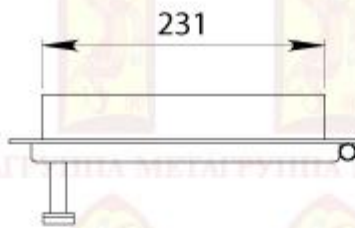

Посадочные размеры: 250(ш) x 210(в) мм

Размеры стекла: 210(ш) x 200(в) мм

ГРУППА МЕТА

Дверь печная Волга

Материал: сталь

Внешние размеры: 285(ш) x 345(в) мм

Посадочные размеры: 231(ш) x 291(в) мм

Размеры стекла: 190(ш) x 276(в) мм

ГРУППА МЕТА

Дверь Д285-1Б

Материал: сталь

Внешние размеры: 285(ш) x 345(в) мм

Посадочные размеры: 231(ш) x 291(в) мм

Размеры стекла: 190(ш) x 276(в) мм

METAFIRE®

ГРУППА МЕТА

Дверь Д285-1П

Материал: сталь

Внешние размеры: 285(ш) x 345(в) мм

Посадочные размеры: 231(ш) x 291(в) мм

Размеры стекла: 190(ш) x 276(в) мм

« ПЕЧКИ

ЛАВОЧКИ »

ГРУППА МЕТА

Дверь печная ЕНИСЕЙ

Материал: сталь

Внешние размеры: 435(ш) x 400(в) мм

Посадочные размеры: 380(ш) x 345(в) мм

Размеры стекла: 330(ш) x 330(в) мм

ГРУППА МЕТА

Дверь печная ДЕ424-1А

Материал: сталь