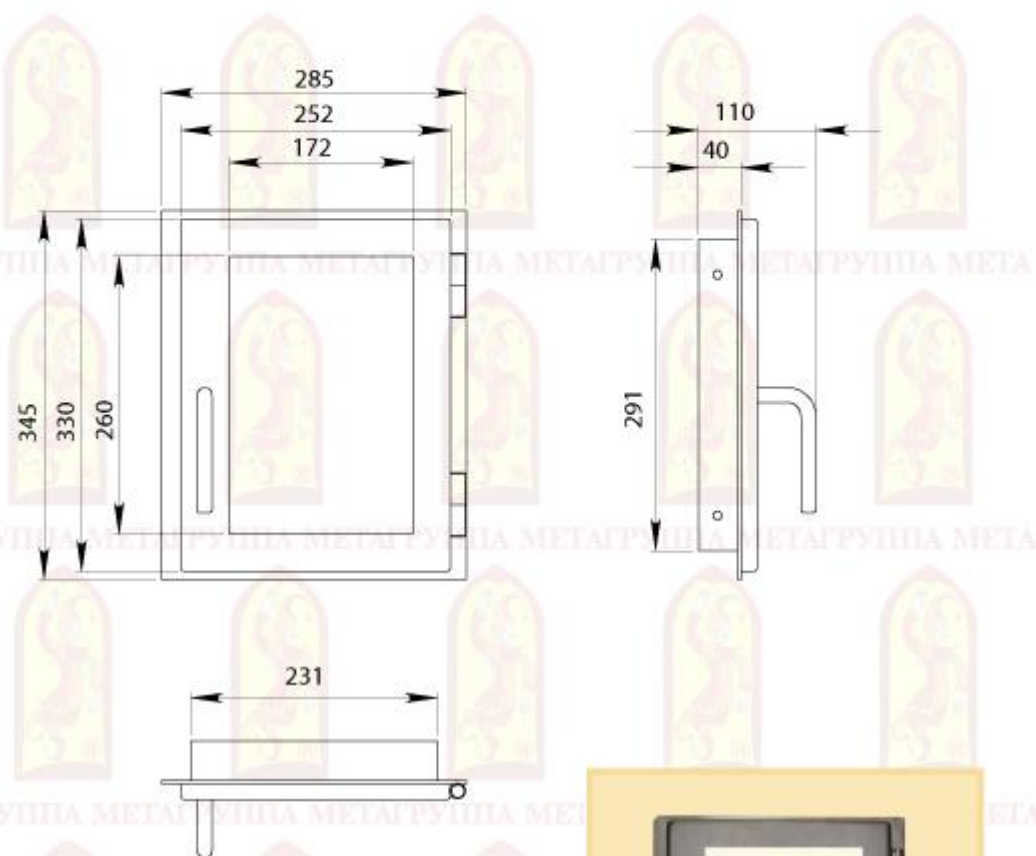

Посадочные размеры: 250(ш) x 210(в) мм

Размеры стекла: 210(ш) x 200(в) мм

ГРУППА МЕТА

Дверь печная Волга

Материал: сталь

Внешние размеры: 285(ш) x 345(в) мм

Посадочные размеры: 231(ш) x 291(в) мм

Размеры стекла: 190(ш) x 276(в) мм

Дверь Д285-1П

Материал: сталь

Внешние размеры: 285(ш) x 345(в) мм

Посадочные размеры: 231(ш) x 291(в) мм

Размеры стекла: 190(ш) x 276(в) мм

« ПЕЧКИ

ЛАВОЧКИ »

ГРУППА МЕТА

Дверь печная ДВ544-2А

Материал: сталь

Внешние размеры: 544(ш) x 345(в) мм

Посадочные размеры: 490(ш) x 291(в) мм

Размеры стекла: 190(ш) x 276(в) мм x 2шт

ГРУППА МЕТА

Рамка СОЖ

Материал: сталь

Размеры стекла: 590(ш) x 380(в) мм