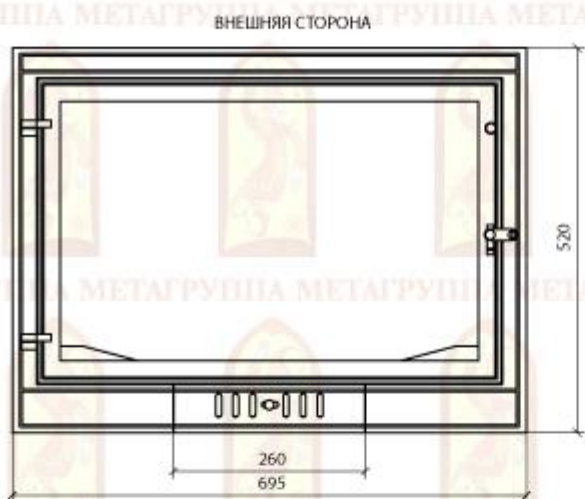

Дверь печная ЕНИСЕЙ

Материал: сталь

Внешние размеры: 435(ш) x 400(в) мм

Посадочные размеры: 380(ш) x 345(в) мм

Размеры стекла: 330(ш) x 330(в) мм

ГРУППА МЕТА

Дверь печная ДЕ424-1А

Материал: сталь

Размеры стекла: 330(ш) x 330(в) мм

ГРУППА МЕТА

Дверь печная Волга 2

Материал: сталь

Внешние размеры: 544(ш) x 345(в) мм

Посадочные размеры: 490(ш) x 291(в) мм

Размеры стекла: 190(ш) x 276(в) мм

ГРУППА МЕТА

Дверь печная ДВ544-2А

Материал: сталь

Внешние размеры: 544(ш) x 345(в) мм

Посадочные размеры: 490(ш) x 291(в) мм

Размеры стекла: 190(ш) x 276(в) мм x 2шт

ГРУППА МЕТА

Рамка СОЖ

Материал: сталь

Внешние размеры: 690(ш) x 540(в) мм

Посадочные размеры: 620(ш) x 480(в) мм

Размеры стекла: 560(ш) x 410(в) мм

ГРУППА МЕТА

Рамка ПРОМО

Материал: чугу́н

Внешние размеры: 695(ш) x 520(в) мм

Посадочные размеры: 660(ш) x 515(в) мм