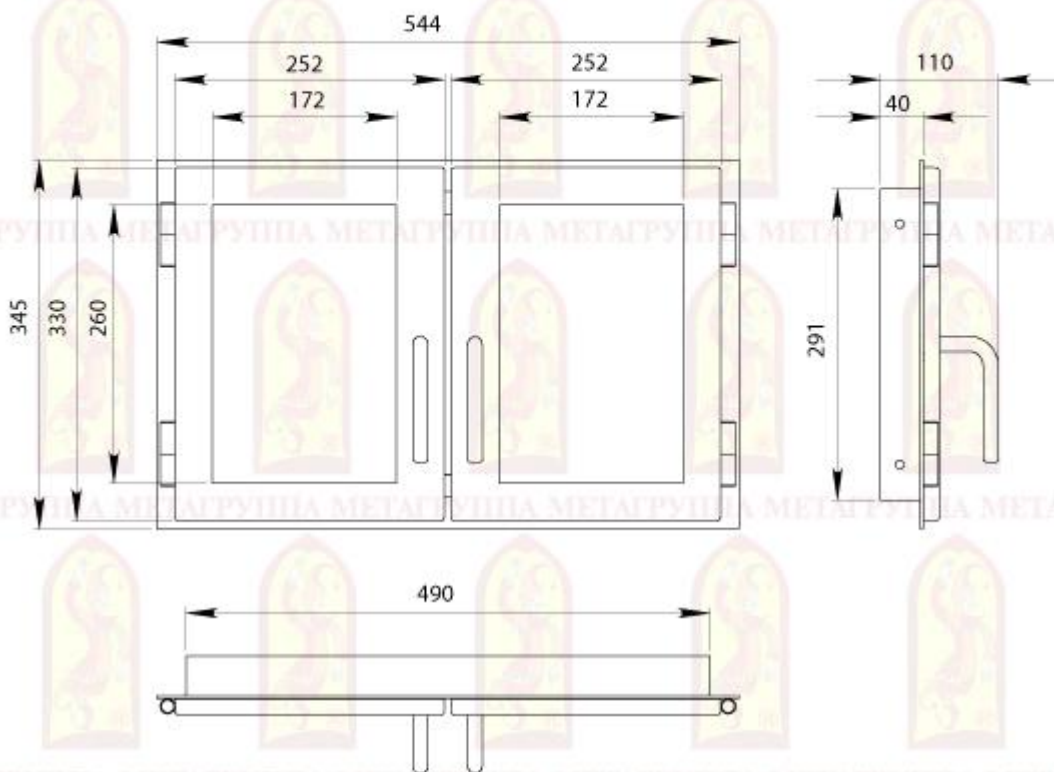

Дверь Д285-1П

Материал: сталь

Внешние размеры: 285(ш) x 345(в) мм

Посадочные размеры: 231(ш) x 291(в) мм

Размеры стекла: 190(ш) x 276(в) мм

« ПЕЧКИ

ЛАВОЧКИ »

ГРУППА МЕТА

Дверь печная ЕНИСЕЙ

Материал: сталь

Внешние размеры: 435(ш) x 400(в) мм

Посадочные размеры: 380(ш) x 345(в) мм

Размеры стекла: 330(ш) x 330(в) мм

ГРУППА МЕТА

Дверь печная ДЕ424-1А

Материал: сталь

Внешние размеры: 424(ш) x 395(в) мм

Посадочные размеры: 370(ш) x 341(в) мм

Размеры стекла: 330(ш) x 330(в) мм

ГРУППА МЕТА

Дверь печная ДЕ424-1К

Материал: сталь

Внешние размеры: 424(ш) x 395(в) мм

Посадочные размеры: 370(ш) x 341(в) мм

Размеры стекла: 330(ш) x 330(в) мм

ГРУППА МЕТА

Дверь печная Волга 2

Материал: сталь

Внешние размеры: 544(ш) x 345(в) мм

Посадочные размеры: 490(ш) x 291(в) мм

Размеры стекла: 190(ш) x 276(в) мм

ГРУППА МЕТА