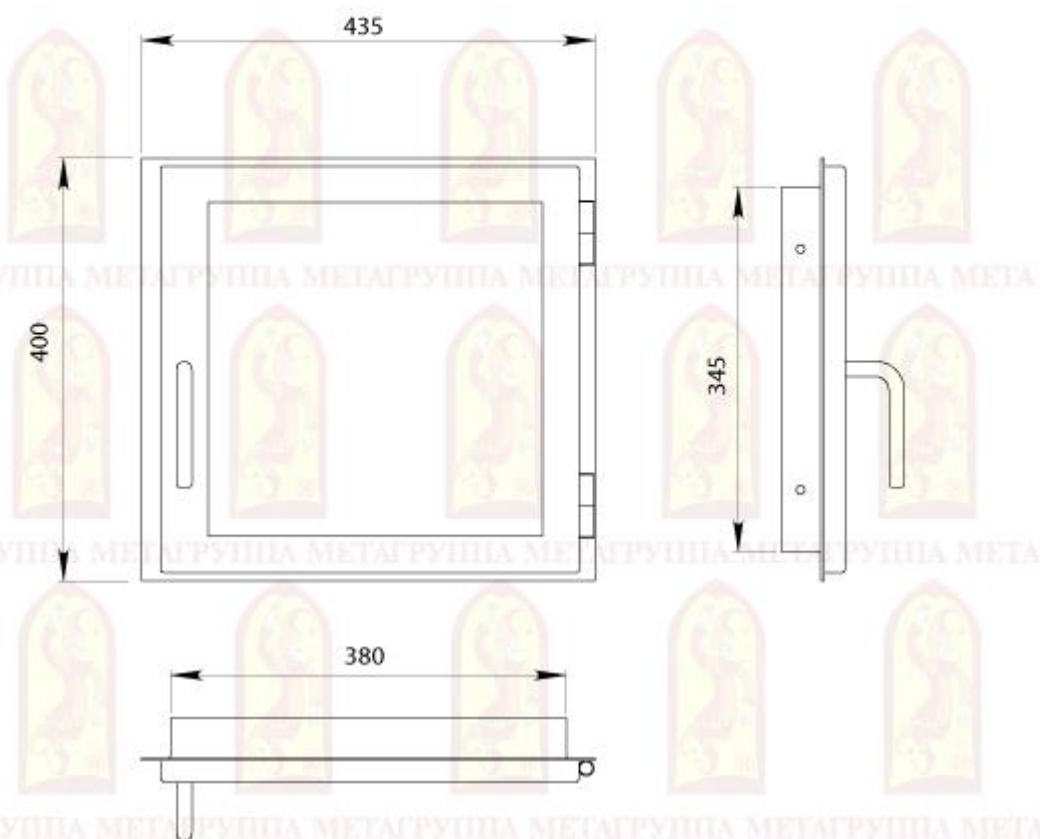

Посадочные размеры: 250(ш) x 210(в) мм

Размеры стекла: 210(ш) x 200(в) мм

ГРУППА МЕТА

Дверь печная Волга

Материал: сталь

Внешние размеры: 285(ш) x 345(в) мм

Посадочные размеры: 231(ш) x 291(в) мм

Размеры стекла: 190(ш) x 276(в) мм

Дверь Д285-1П

Материал: сталь

Внешние размеры: 285(ш) x 345(в) мм

Посадочные размеры: 231(ш) x 291(в) мм

Размеры стекла: 190(ш) x 276(в) мм

« ПЕЧКИ

ЛАВОЧКИ »

ГРУППА МЕТА

Дверь печная ЕНИСЕЙ

Материал: сталь

Внешние размеры: 435(ш) x 400(в) мм

Посадочные размеры: 380(ш) x 345(в) мм

Размеры стекла: 330(ш) x 330(в) мм

ГРУППА МЕТА

Дверь печная ДЕ424-1А

Материал: сталь

Внешние размеры: 424(ш) x 395(в) мм

Посадочные размеры: 370(ш) x 341(в) мм

Размеры стекла: 330(ш) x 330(в) мм

ГРУППА МЕТА

Дверь печная ДЕ424-1К

Материал: сталь

Внешние размеры: 424(ш) x 395(в) мм

Посадочные размеры: 370(ш) x 341(в) мм