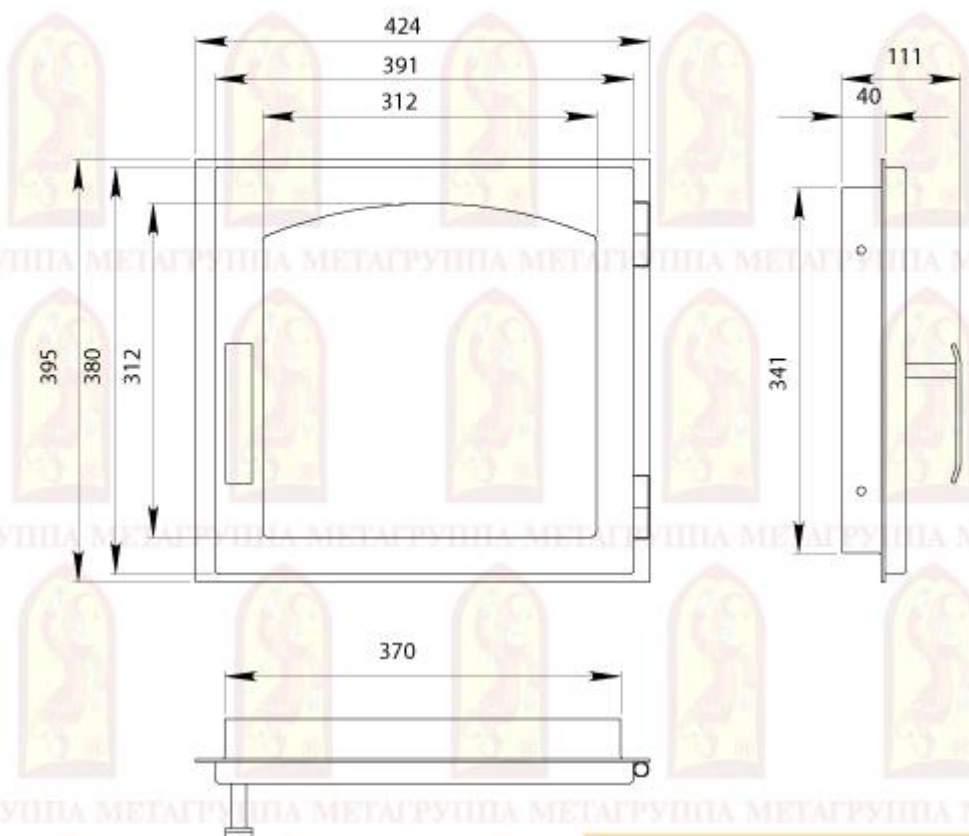

Посадочные размеры: 250(ш) x 210(в) мм

Размеры стекла: 210(ш) x 200(в) мм

ГРУППА МЕТА

Дверь печная Волга

Материал: сталь

Внешние размеры: 285(ш) x 345(в) мм

Посадочные размеры: 231(ш) x 291(в) мм

Размеры стекла: 190(ш) x 276(в) мм

Дверь Д285-1П

Материал: сталь

Внешние размеры: 285(ш) x 345(в) мм

Посадочные размеры: 231(ш) x 291(в) мм

Размеры стекла: 190(ш) x 276(в) мм

« ПЕЧКИ

ЛАВОЧКИ »

ГРУППА МЕТА

Дверь печная ЕНИСЕЙ

Материал: сталь

Внешние размеры: 435(ш) x 400(в) мм

Посадочные размеры: 380(ш) x 345(в) мм

Размеры стекла: 330(ш) x 330(в) мм

ГРУППА МЕТА

Дверь печная ДЕ424-1А

Материал: сталь

Внешние размеры: 424(ш) x 395(в) мм

Посадочные размеры: 370(ш) x 341(в) мм

Размеры стекла: 330(ш) x 330(в) мм

ГРУППА МЕТА

Дверь печная ДЕ424-1К

Материал: сталь

Внешние размеры: 424(ш) x 395(в) мм

Посадочные размеры: 370(ш) x 341(в) мм