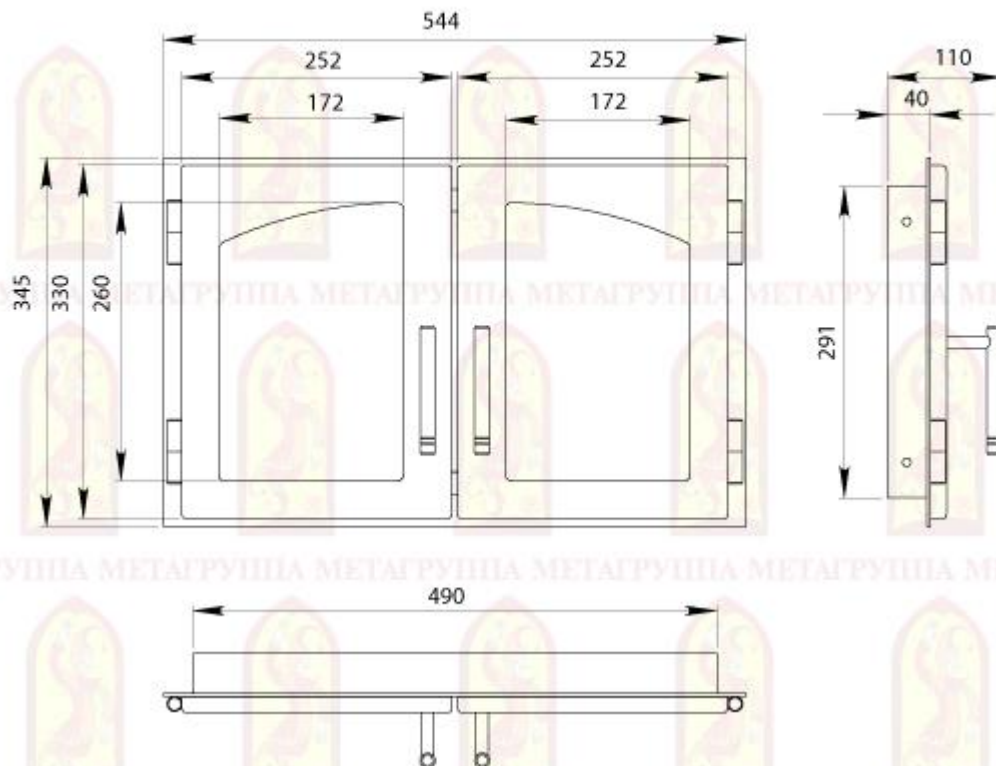

Дверь печная ЕНИСЕЙ

Материал: сталь

Внешние размеры: 435(ш) x 400(в) мм

Посадочные размеры: 380(ш) x 345(в) мм

Размеры стекла: 330(ш) x 330(в) мм

ГРУППА МЕТА

Дверь печная ДЕ424-1А

Материал: сталь

Внешние размеры: 424(ш) x 395(в) мм

Посадочные размеры: 370(ш) x 341(в) мм

Размеры стекла: 330(ш) x 330(в) мм

ГРУППА МЕТА

Дверь печная ДЕ424-1К

Материал: сталь

Внешние размеры: 424(ш) x 395(в) мм

Посадочные размеры: 370(ш) x 341(в) мм

Размеры стекла: 330(ш) x 330(в) мм

ГРУППА МЕТА

Дверь печная Волга 2

Материал: сталь

Внешние размеры: 544(ш) x 345(в) мм

Посадочные размеры: 490(ш) x 291(в) мм

Размеры стекла: 190(ш) x 276(в) мм

ГРУППА МЕТА

Дверь печная ДВ544-2А

Материал: сталь

Внешние размеры: 544(ш) x 345(в) мм

Посадочные размеры: 490(ш) x 291(в) мм

Размеры стекла: 190(ш) x 276(в) мм x 2шт

ГРУППА МЕТА

Рамка СОЖ

Материал: сталь