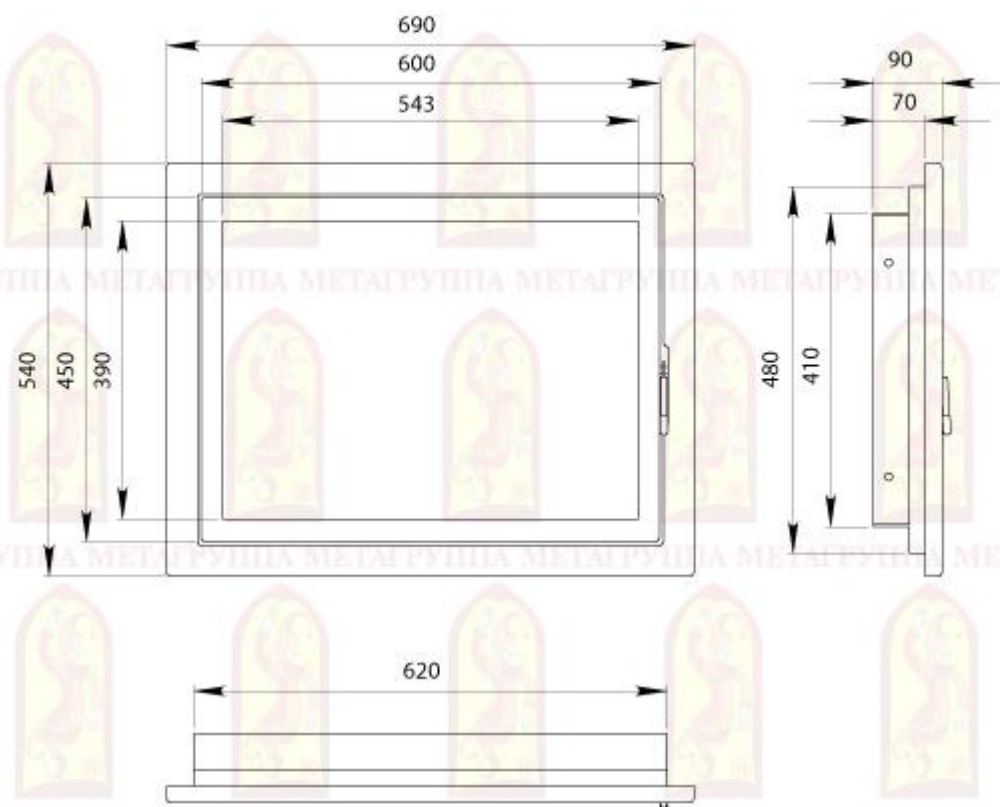

Дверь печная ЕНИСЕЙ

Материал: сталь

Внешние размеры: 435(ш) x 400(в) мм

Посадочные размеры: 380(ш) x 345(в) мм

Размеры стекла: 330(ш) x 330(в) мм

ГРУППА МЕТА

Дверь печная ДЕ424-1А

Материал: сталь

Внешние размеры: 424(ш) x 395(в) мм

Посадочные размеры: 370(ш) x 341(в) мм

Размеры стекла: 330(ш) x 330(в) мм

ГРУППА МЕТА

Дверь печная ДЕ424-1К

Материал: сталь

Внешние размеры: 424(ш) x 395(в) мм

Посадочные размеры: 370(ш) x 341(в) мм

Размеры стекла: 330(ш) x 330(в) мм

ГРУППА МЕТА

Дверь печная Волга 2

Материал: сталь

Внешние размеры: 544(ш) x 345(в) мм

Посадочные размеры: 490(ш) x 291(в) мм

Размеры стекла: 190(ш) x 276(в) мм

ГРУППА МЕТА

Дверь печная ДВ544-2А

Материал: сталь

Внешние размеры: 544(ш) x 345(в) мм

Посадочные размеры: 490(ш) x 291(в) мм

Размеры стекла: 190(ш) x 276(в) мм x 2шт

ГРУППА МЕТА

Рамка СОЖ

Материал: сталь