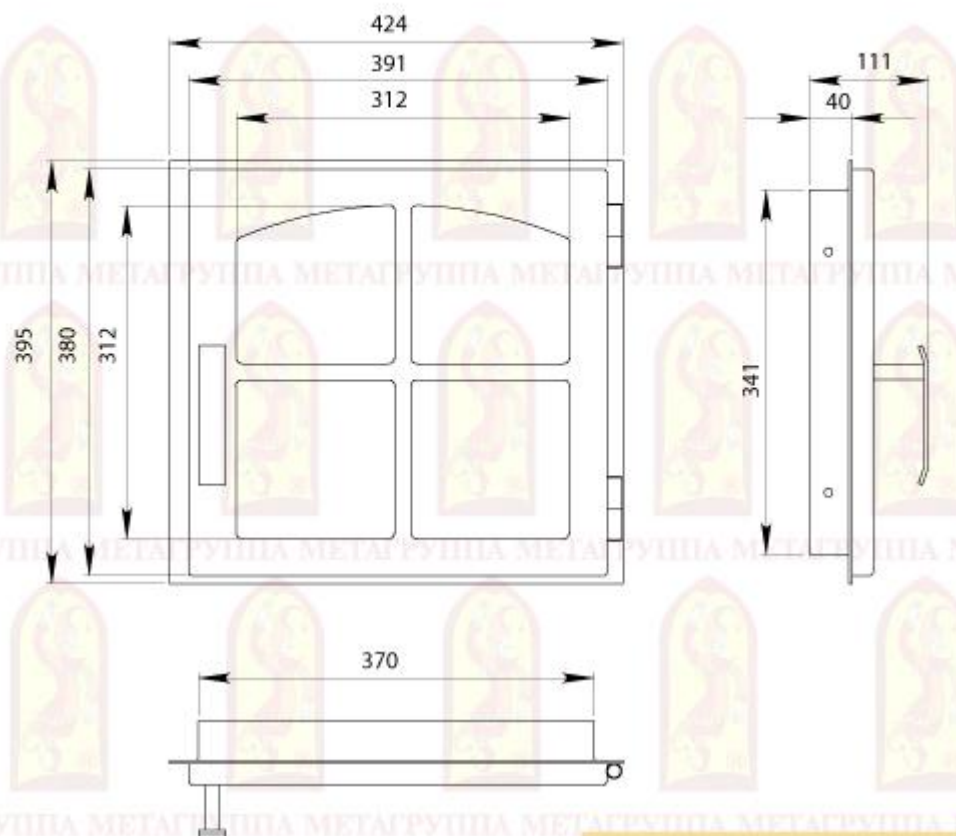

Дверь Д285-1П

Материал: сталь

Внешние размеры: 285(ш) x 345(в) мм

Посадочные размеры: 231(ш) x 291(в) мм

Размеры стекла: 190(ш) x 276(в) мм

« ПЕЧКИ

ЛАВОЧКИ »

ГРУППА МЕТА

Дверь печная ЕНИСЕЙ

Материал: сталь

Внешние размеры: 435(ш) x 400(в) мм

Посадочные размеры: 380(ш) x 345(в) мм

Размеры стекла: 330(ш) x 330(в) мм

ГРУППА МЕТА

Дверь печная ДЕ424-1А

Материал: сталь

Внешние размеры: 424(ш) x 395(в) мм

Посадочные размеры: 370(ш) x 341(в) мм

Размеры стекла: 330(ш) x 330(в) мм

ГРУППА МЕТА

Дверь печная ДЕ424-1К

Материал: сталь

Внешние размеры: 424(ш) x 395(в) мм

Посадочные размеры: 370(ш) x 341(в) мм

Размеры стекла: 330(ш) x 330(в) мм

ГРУППА МЕТА

Дверь печная Волга 2

Материал: сталь

Внешние размеры: 544(ш) x 345(в) мм

Посадочные размеры: 490(ш) x 291(в) мм

Размеры стекла: 190(ш) x 276(в) мм

ГРУППА МЕТА