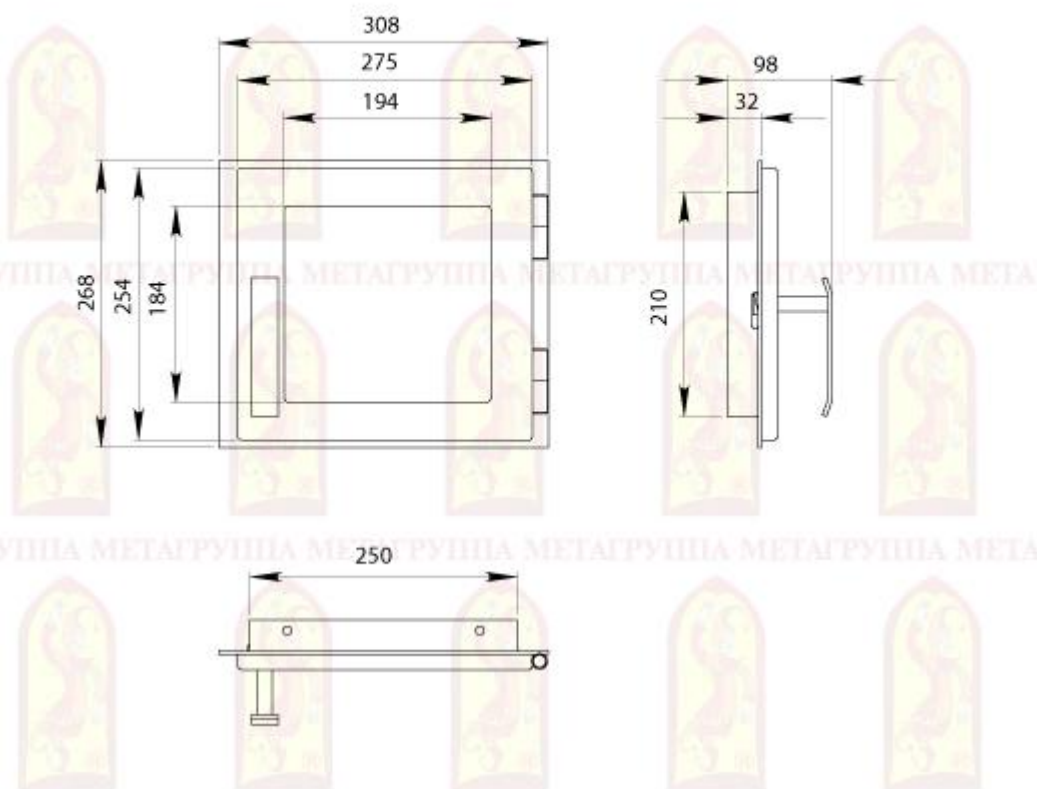

ГРУППА МЕТА ГРУППА МЕТА ГРУППА МЕТА ГРУППА МЕТА ГРУППА МЕТА ГРУППА МЕТА

ГРУППА МЕТА ГРУППА МЕТА ГРУППА МЕТА ГРУППА МЕТА ГРУППА МЕТА ГРУППА МЕТА