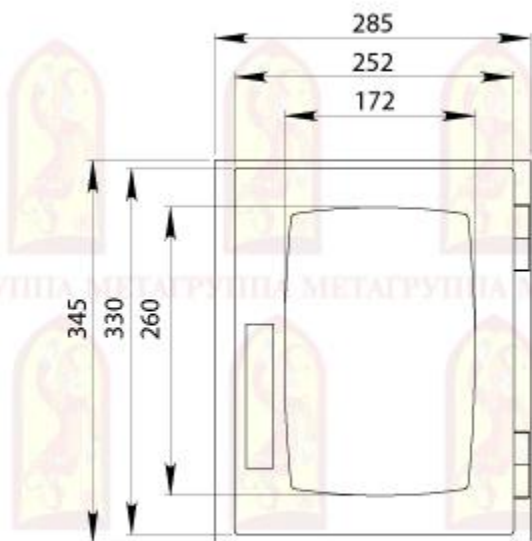

Посадочные размеры: 250(ш) x 210(в) мм

Размеры стекла: 210(ш) x 200(в) мм

ГРУППА МЕТА

Дверь печная Волга

Материал: сталь

Внешние размеры: 285(ш) x 345(в) мм

Посадочные размеры: 231(ш) x 291(в) мм

Размеры стекла: 190(ш) x 276(в) мм

ГРУППА МЕТА

Дверь Д285-1Б

Материал: сталь

Внешние размеры: 285(ш) x 345(в) мм

Посадочные размеры: 231(ш) x 291(в) мм

Размеры стекла: 190(ш) x 276(в) мм

METAFIRE®

ГРУППА МЕТА

Дверь Д285-1П

Материал: сталь

Внешние размеры: 285(ш) x 345(в) мм

Посадочные размеры: 231(ш) x 291(в) мм

Размеры стекла: 190(ш) x 276(в) мм

« ПЕЧКИ

ЛАВОЧКИ »

ГРУППА МЕТА

Дверь печная ЕНИСЕЙ

Материал: сталь

Внешние размеры: 435(ш) x 400(в) мм

Посадочные размеры: 380(ш) x 345(в) мм

Размеры стекла: 330(ш) x 330(в) мм

ГРУППА МЕТА

Дверь печная ДЕ424-1А

Материал: сталь